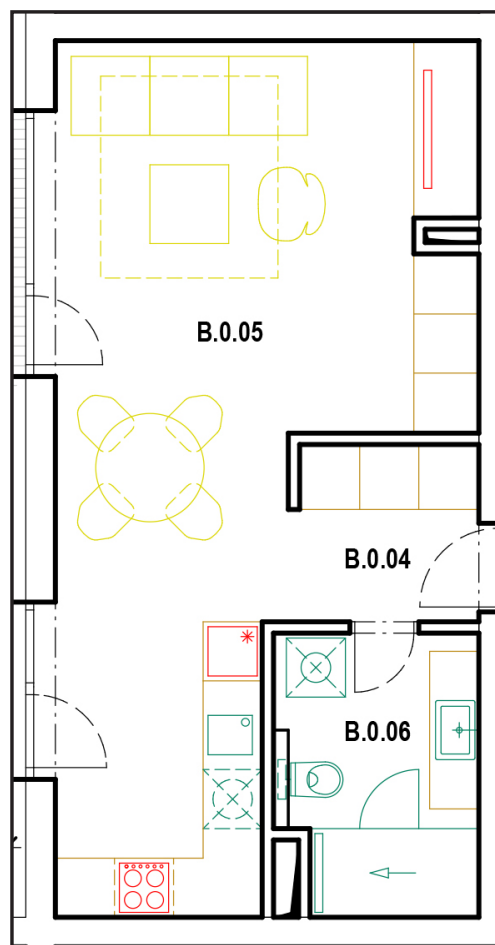

## 1. NADZEMNÉ PODLAŽIE

BYT č. 9

Počet izieb: 1

Plocha: 37,99 m<sup>2</sup>

Predzáhradka: 50 m<sup>2</sup>

### LEGENDA MIESTNOSTÍ

Č.M.	NÁZOV MIESTNOSTÍ	PLOCHA (m <sup>2</sup> )
A.0.04	CHODBA	3,59
A.0.05	OBYTNÁ MIESTNOSŤ	28,72
A.0.06	KÚPEĽŇA	5,68
		37,99