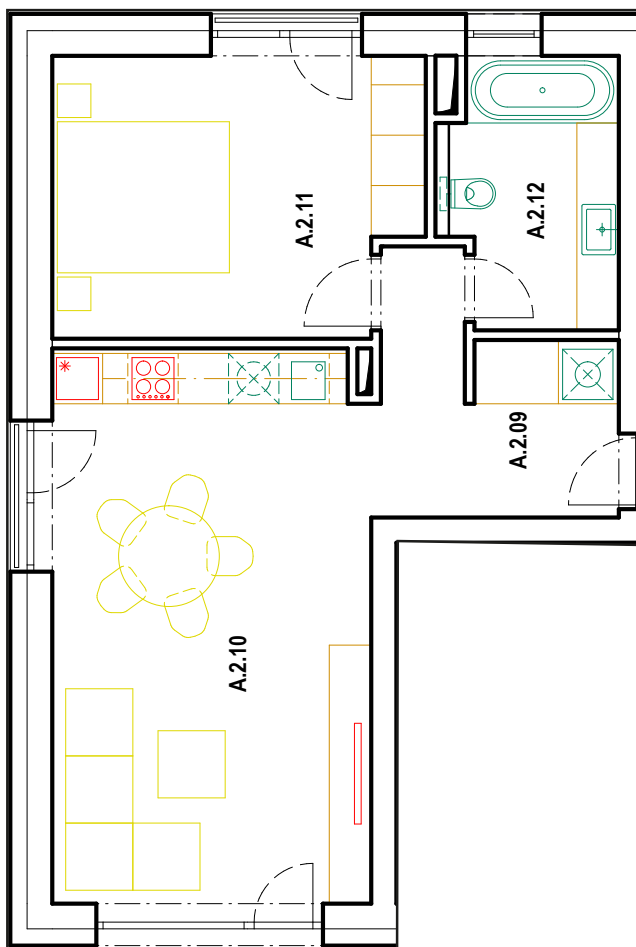

3. NADZEMNÉ PODLAŽIE

BYT č. 8

Počet izieb: 2

Plocha: 54,05 m²

Balkón: 5 m²

LEGENDA MIESTNOSTÍ

Č.M.	NÁZOV MIESTNOSTI	PLOCHA (m ²)
A.1.09	CHODBA	7,20
A.1.10	OBYTNÁ MIESTNOSŤ	26,12
A.1.11	SPÁLŇA	14,61
A.1.12	KÚPEĽŇA	6,12
		54,05