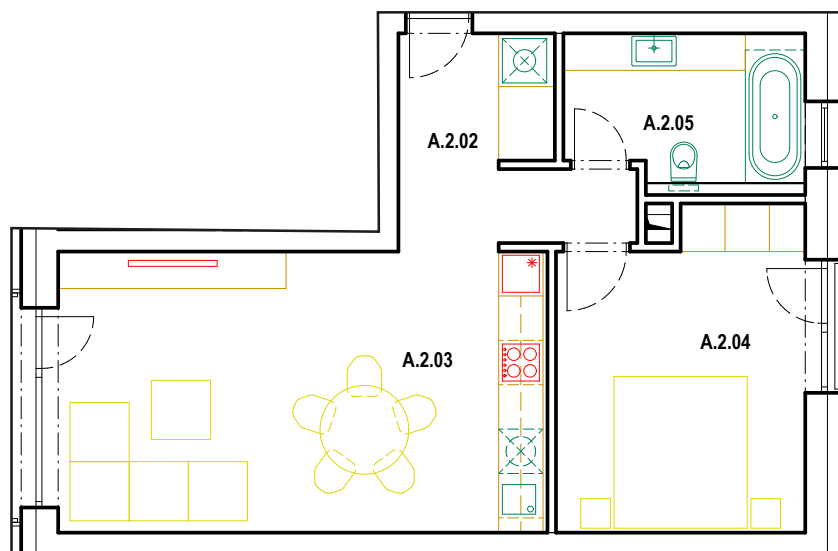

3. NADZEMNÉ PODLAŽIE

BYT č. 6

Počet izieb: 2

Plocha: 53,44 m²

Balkón: 5 m²

LEGENDA MIESTNOSTÍ

Č.M.	NÁZOV MIESTNOSTÍ	PLOCHA (m ²)
A.2.02	CHODBA	7,36
A.2.03	OBYTNÁ MIESTNOSŤ	25,14
A.2.04	SPÁLŇA	14,31
A.2.05	KÚPEĽŇA	6,63
		53,44