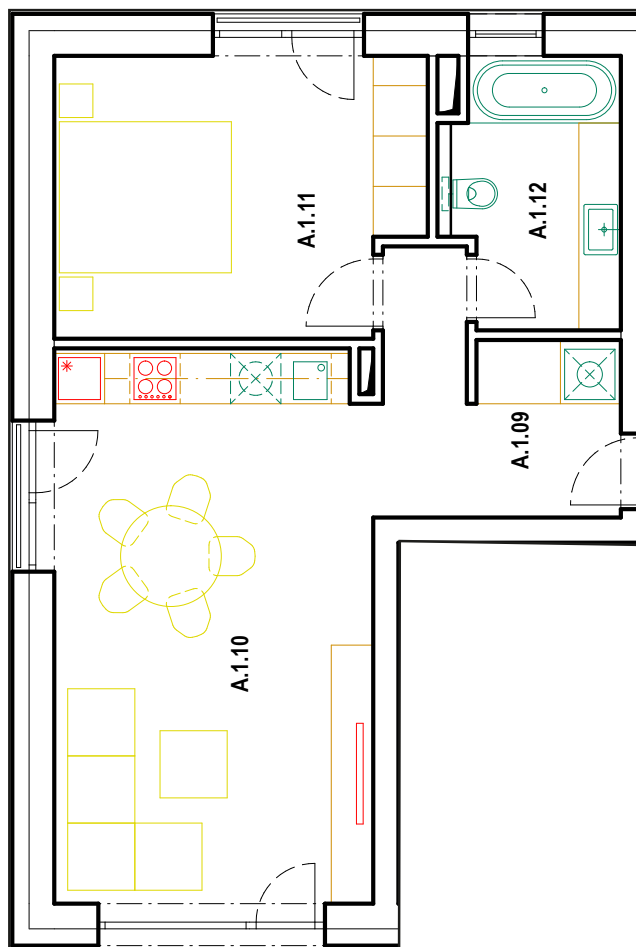

2. NADZEMNÉ PODLAŽIE

BYT č. 5

Počet izieb: 2

Plocha: 54,05 m²

Balkón: 5 m²

LEGENDA MIESTNOSTÍ

Č.M.	NÁZOV MIESTNOSTI	PLOCHA (m ²)
A.1.09	CHODBA	7,20
A.1.10	OBYTNÁ MIESTNOSŤ	26,12
A.1.11	SPÁLŇA	14,61
A.1.12	KÚPEĽŇA	6,12
		54,05