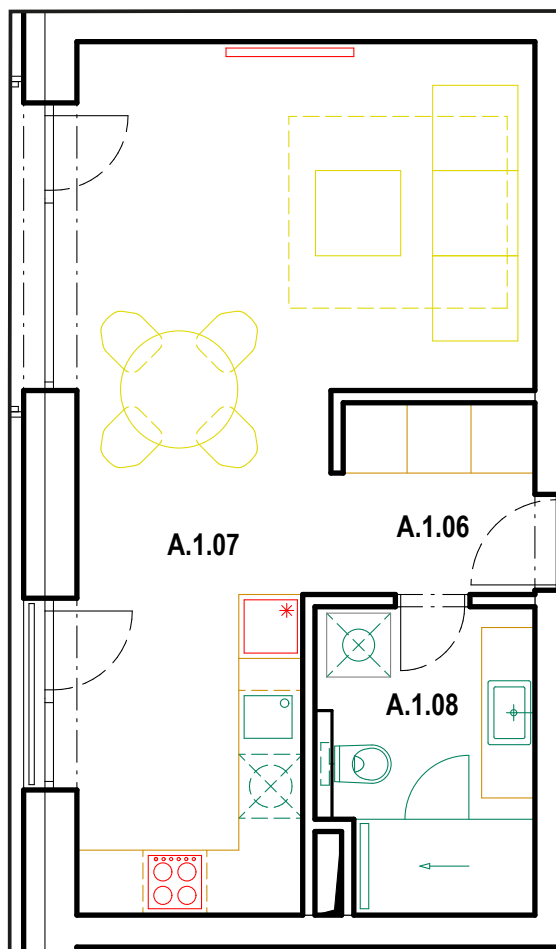

2. NADZEMNÉ PODLAŽIE

BYT č. 4

Počet izieb: 1

Plocha: 35,26 m²

Balkón: 5 m²

LEGENDA MIESTNOSTÍ

Č.M.	NÁZOV MIESTNOSTI	PLOCHA (m ²)
A.1.06	CHODBA	3.55
A.1.07	OBYTNÁ MIESTNOSŤ	26.22
A.1.08	KÚPEĽŇA	5.49
		35.26