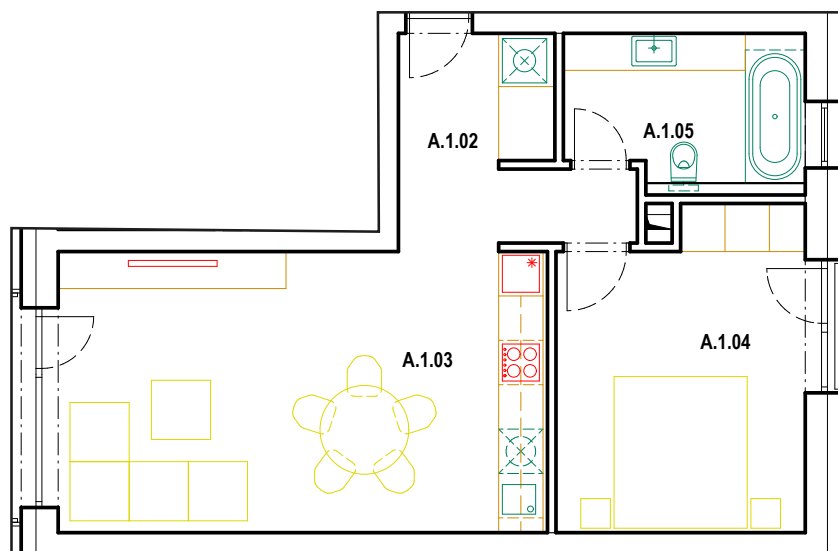

2. NADZEMNÉ PODLAŽIE

BYT č. 3

Počet izieb: 2

Plocha: 53,44 m²

Balkón: 5 m²

LEGENDA MIESTNOSTÍ

Č.M.	NÁZOV MIESTNOSTÍ	PLOCHA (m ²)
A.1.02	CHODBA	7,36
A.1.03	OBYTNÁ MIESTNOSŤ	25,14
A.1.04	SPÁLŇA	14,31
A.1.05	KÚPEĽŇA	6,63
		53,44