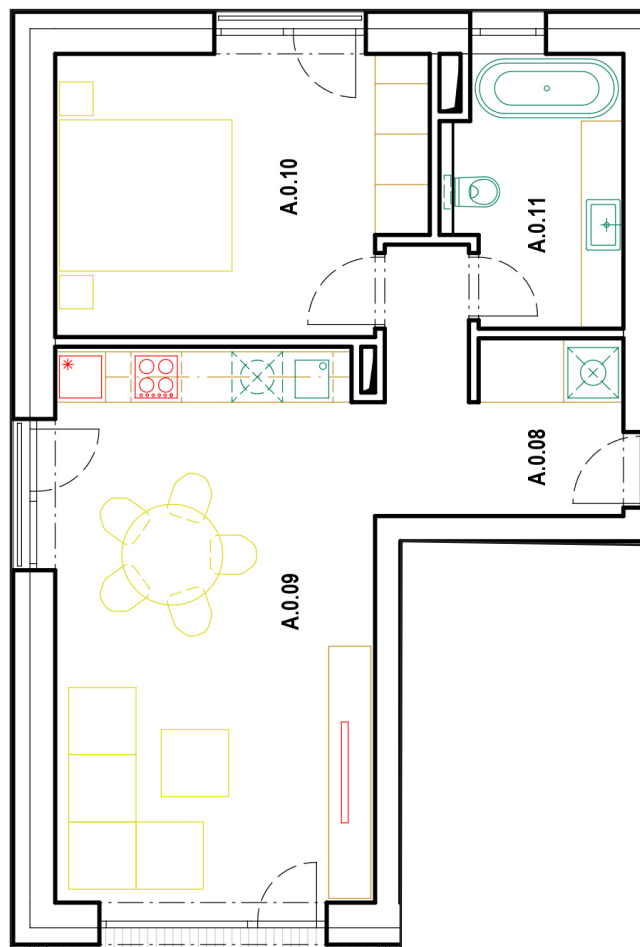

## 1. NADZEMNÉ PODLAŽIE

BYT č. 2

Počet izieb: 2

Plocha: 54,24 m<sup>2</sup>

Predzáhradka: 23 m<sup>2</sup>

### LEGENDA MIESTNOSTÍ

Č.M.	NÁZOV MIESTNOSTI	PLOCHA (m <sup>2</sup> )
A.0.08	CHODBA	7,36
A.0.09	OBYTNÁ MIESTNOSŤ	25,94
A.0.10	SPÁLŇA	14,61
A.0.11	KÚPEĽŇA	6,33
		54,24