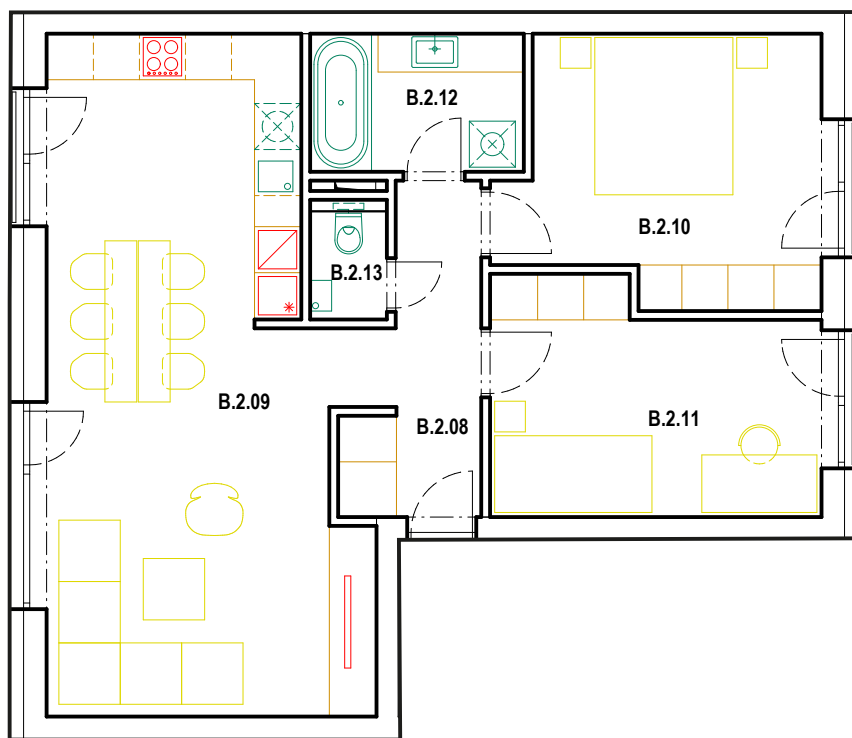

### 3. NADZEMNÉ PODLAŽIE

BYT č. 13

Počet izieb: 3

Plocha: 73,78 m<sup>2</sup>

Balkón: 6,40 m<sup>2</sup>

#### LEGENDA MIESTNOSTÍ

Č.M.	NÁZOV MIESTNOSTI	PLOCHA (m <sup>2</sup> )
B.2.08	CHODBA	6,05
B.2.09	OBYTNÁ MIESTNOSŤ	34,76
B.2.10	SPÁLŇA	13,80
B.2.11	DETSKÁ IZBA	12,60
B.2.12	KÚPEĽŇA	5,01
B.2.13	WC	1,56
		73,78