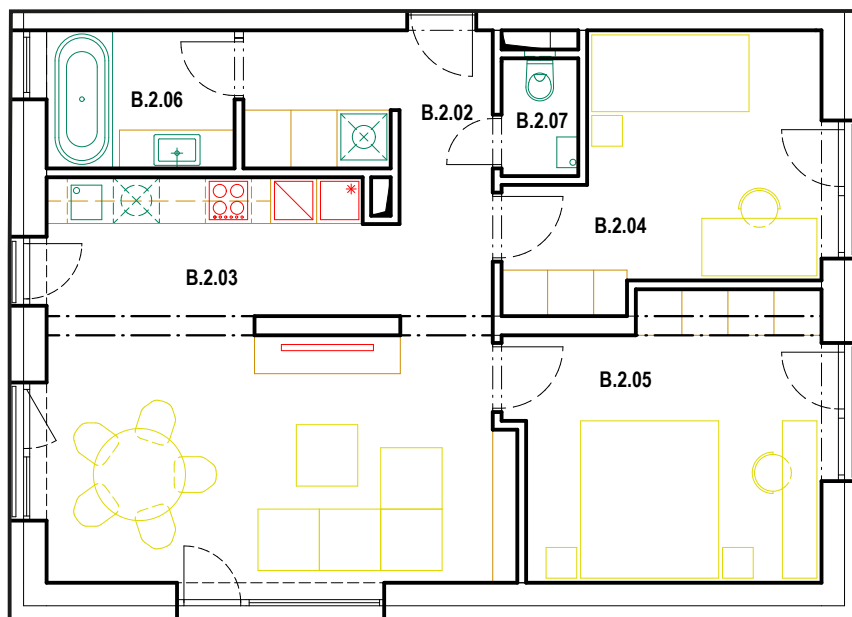

3. NADZEMNÉ PODLAŽIE

BYT č. 12

Počet izieb: 3

Plocha: 70,75 m²

Balkón: 8 m²

LEGENDA MIESTNOSTÍ

Č.M.	NÁZOV MIESTNOSTI	PLOCHA (m ²)
B.2.02	CHODBA	6,78
B.2.03	OBYTNÁ MIESTNOSŤ	30,88
B.2.04	SPÁLŇA	12,52
B.2.05	DETSKÁ IZBA	14,63
B.2.06	KÚPEĽŇA	4,41
B.2.07	WC	1,53
		70,75