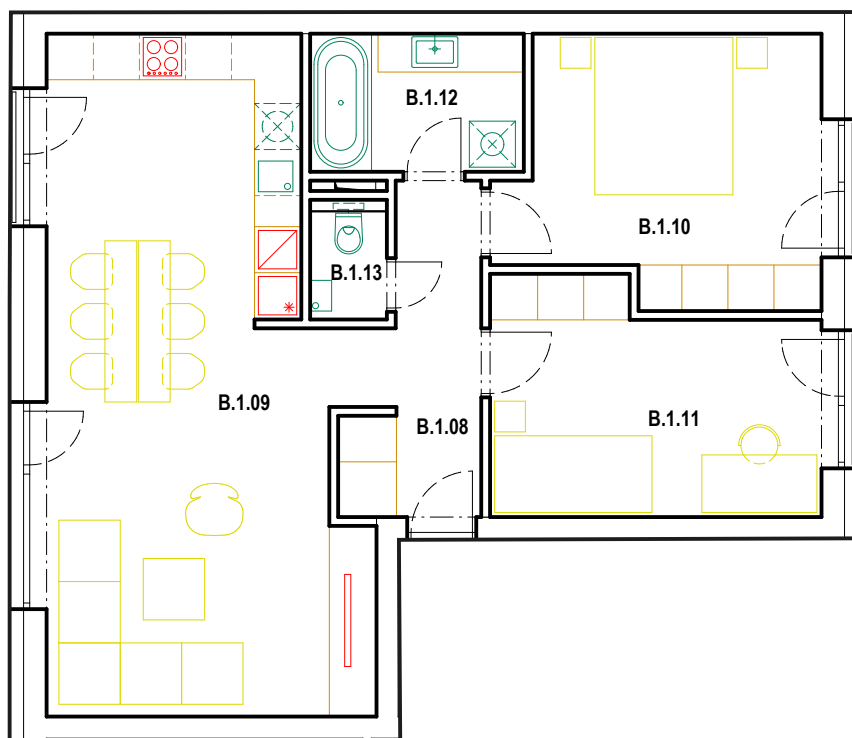

2. NADZEMNÉ PODLAŽIE

BYT č. 11

Počet izieb: 3

Plocha: 73,77 m²

Balkón: 6,40 m²

LEGENDA MIESTNOSTÍ

Č.M.	NÁZOV MIESTNOSTI	PLOCHA (m ²)
B.1.08	CHODBA	6,04
B.1.09	OBYTNÁ MIESTNOSŤ	34,76
B.1.10	SPÁLŇA	13,80
B.1.11	DETSKÁ IZBA	12,60
B.1.12	KÚPEĽŇA	5,01
B.1.13	WC	1,56
		73,77