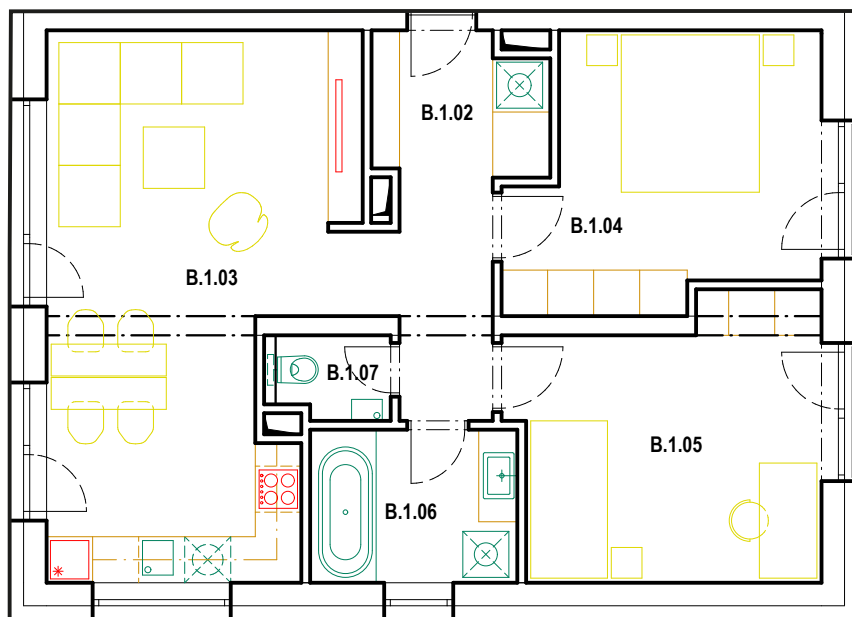

2. NADZEMNÉ PODLAŽIE

BYT č. 10

Počet izieb: 3

Plocha: 70,25 m²

Terasa: 43 m²

LEGENDA MIESTNOSTÍ

Č.M.	NÁZOV MIESTNOSTI	PLOCHA (m ²)
B.1.02	CHODBA	8,14
B.1.03	OBYTNÁ MIESTNOSŤ	27,38
B.1.04	SPÁLŇA	13,60
B.1.05	DETSKÁ IZBA	14,16
B.1.06	KÚPEĽŇA	5,39
B.1.07	WC	1,58
		70,25