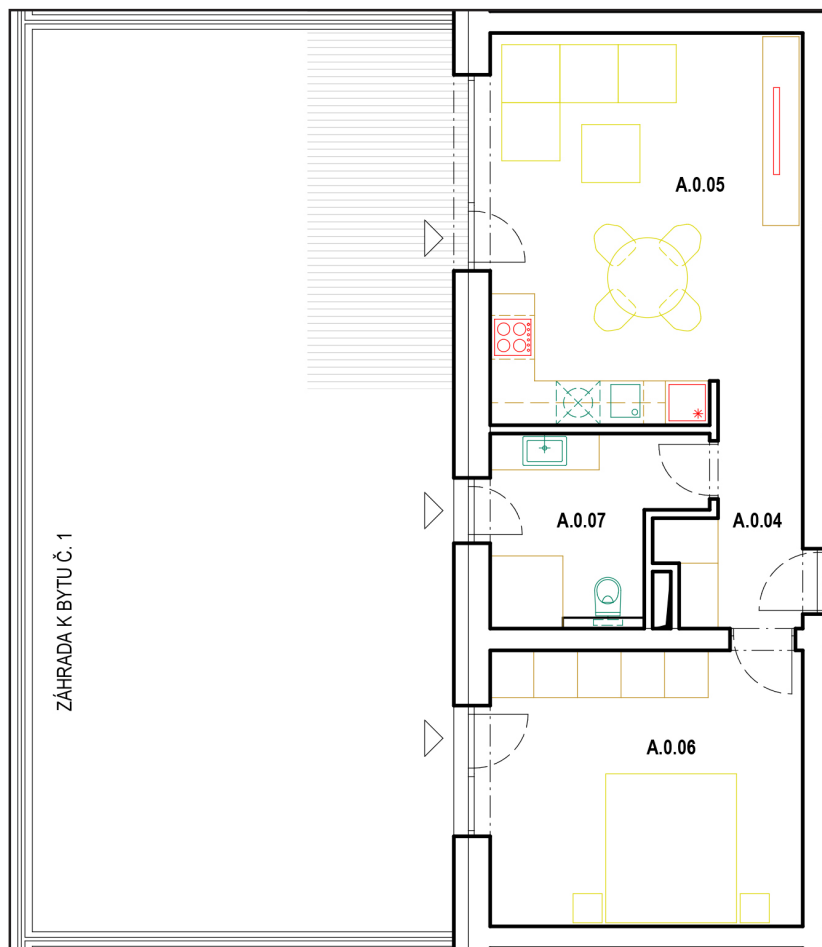

1. NADZEMNÉ PODLAŽIE

BYT č. 1

Počet izieb: 2

Plocha: 51,98 m²

Predzáhradka: 72 m²

LEGENDA MIESTNOSTÍ

Č.M.	NÁZOV MIESTNOSTI	PLOCHA (m ²)
A.0.04	CHODBA	4,48
A.0.05	OBYTNÁ MIESTNOSŤ	23,74
A.0.06	SPÁLŇA	16,92
A.0.07	KÚPEĽŇA	6,84
		51,98