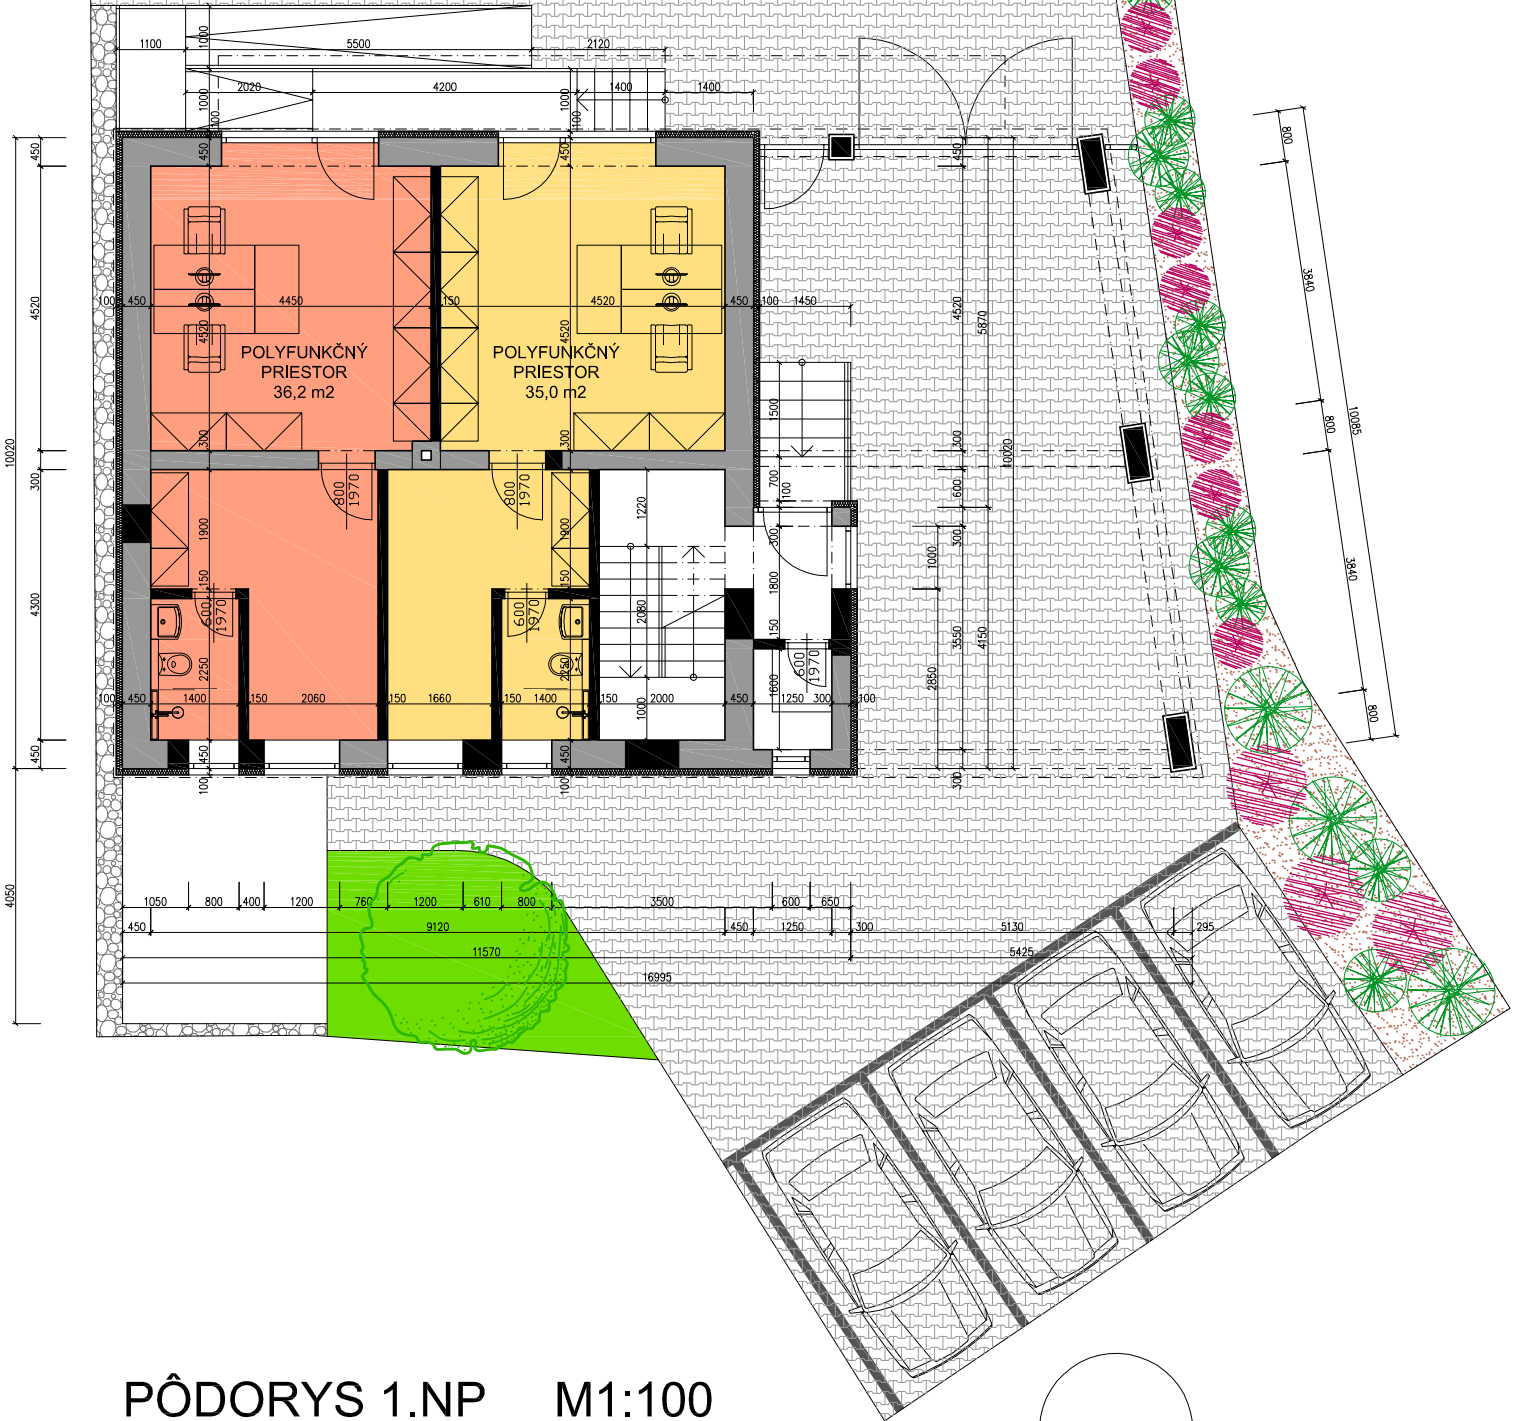

CHODNÍK

PÔDORYS 1.NP M1:100

ATELIER KM, s.r.o.
Boleráz ě.721, 919 08 Boleráz
IČO: 47 404 183
www.atelierkm.sk