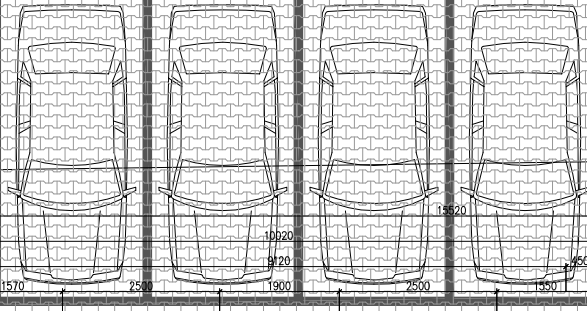

CHODNÍK

PÔDORYS 1.NP M1:100

ATELIER KM, s.r.o.
Boleráz ě.721, 919 08 Boleráz
IČO: 47 404 183
www.atelierkm.sk